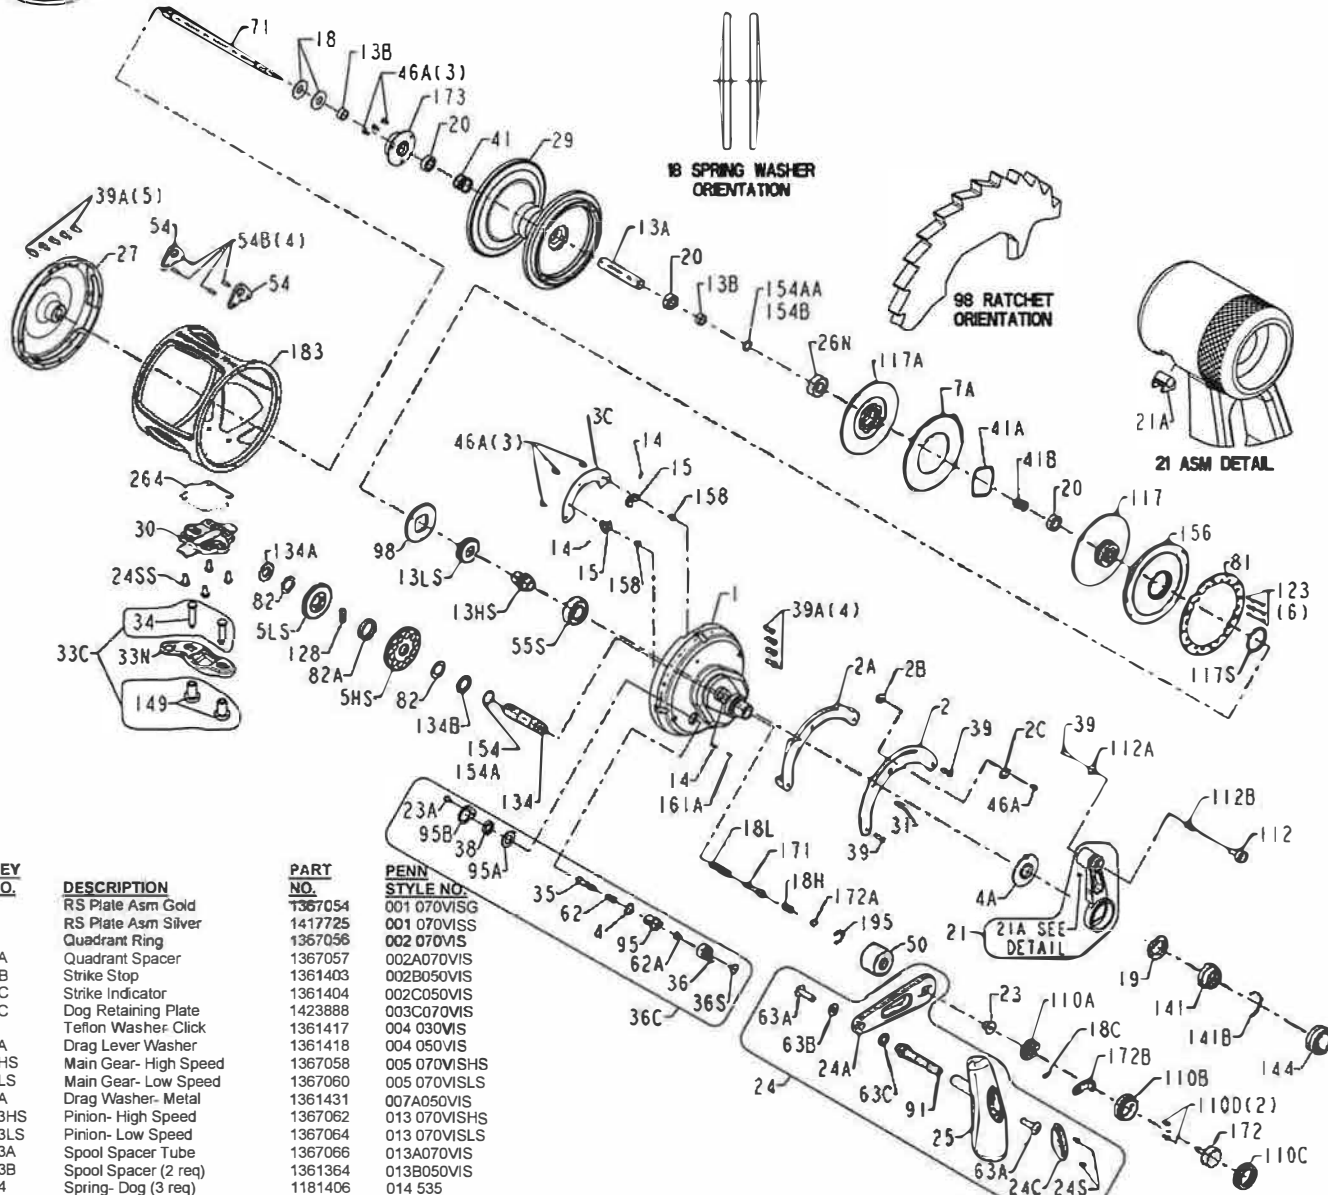

# MODEL 70VIS (GOLD), 1370783 & 70VISS (SILVER), 1419235

**KEY NO.**

KEY NO.	DESCRIPTION
1	RS Plate Asm Gold
1	RS Plate Asm Silver
2	Quadrant Ring
2A	Quadrant Spacer
2B	Strike Stop
2C	Strike Indicator
3C	Dog Retaining Plate
4	Teflon Washer-Click
4A	Drag Lever Washer
5HS	Main Gear- High Speed
5LS	Main Gear- Low Speed
7A	Drag Washer- Metal
13HS	Pinion- High Speed
13LS	Pinion- Low Speed
13A	Spool Spacer Tube
13B	Spool Spacer (2 req)
14	Spring- Dog (3 req)
15	Dog (2 req)
18	Spring Washer (2 req)
18C	Spring- Shifter
18H	Shift Spring- Heavy
18L	Shift Spring- Light

**PART NO.**

PART NO.	PENN STYLE NO.
1367054	001 070VISG
1417725	001 070VISS
1367056	002 070VIS
1367057	002A070VIS
1361403	002B050VIS
1361404	002C050VIS
1423888	003C070VIS
1361417	004 030VIS
1361418	004 050VIS
1367058	005 070VISHS
1367060	005 070VISLS
1361431	007A050VIS
1367062	013 070VISHS
1367064	013 070VISLS
1367066	013A070VIS
1361364	013B050VIS
1181406	014 535
1423959	015 070VIS
1361385	018 050VIS
1181632	018C015KG
1361386	018H050VIS
1265003	018L30SLD2

**KEY NO.**

KEY NO.	DESCRIPTION
19	Drag Cam
20	Bearing- (3 req)
21	Drag Lever Asm Gold
21	Drag Lever Asm Silver
21A	Drag Lever Guide
23	Handle Screw

**PART NO.**

PART NO.	PENN STYLE NO.
1389501	019 050VISX
1181792	020 722
1367067	021 070VISG
1417131	021 070VISS
1361392	021A050VIS
1361394	023 050VIS