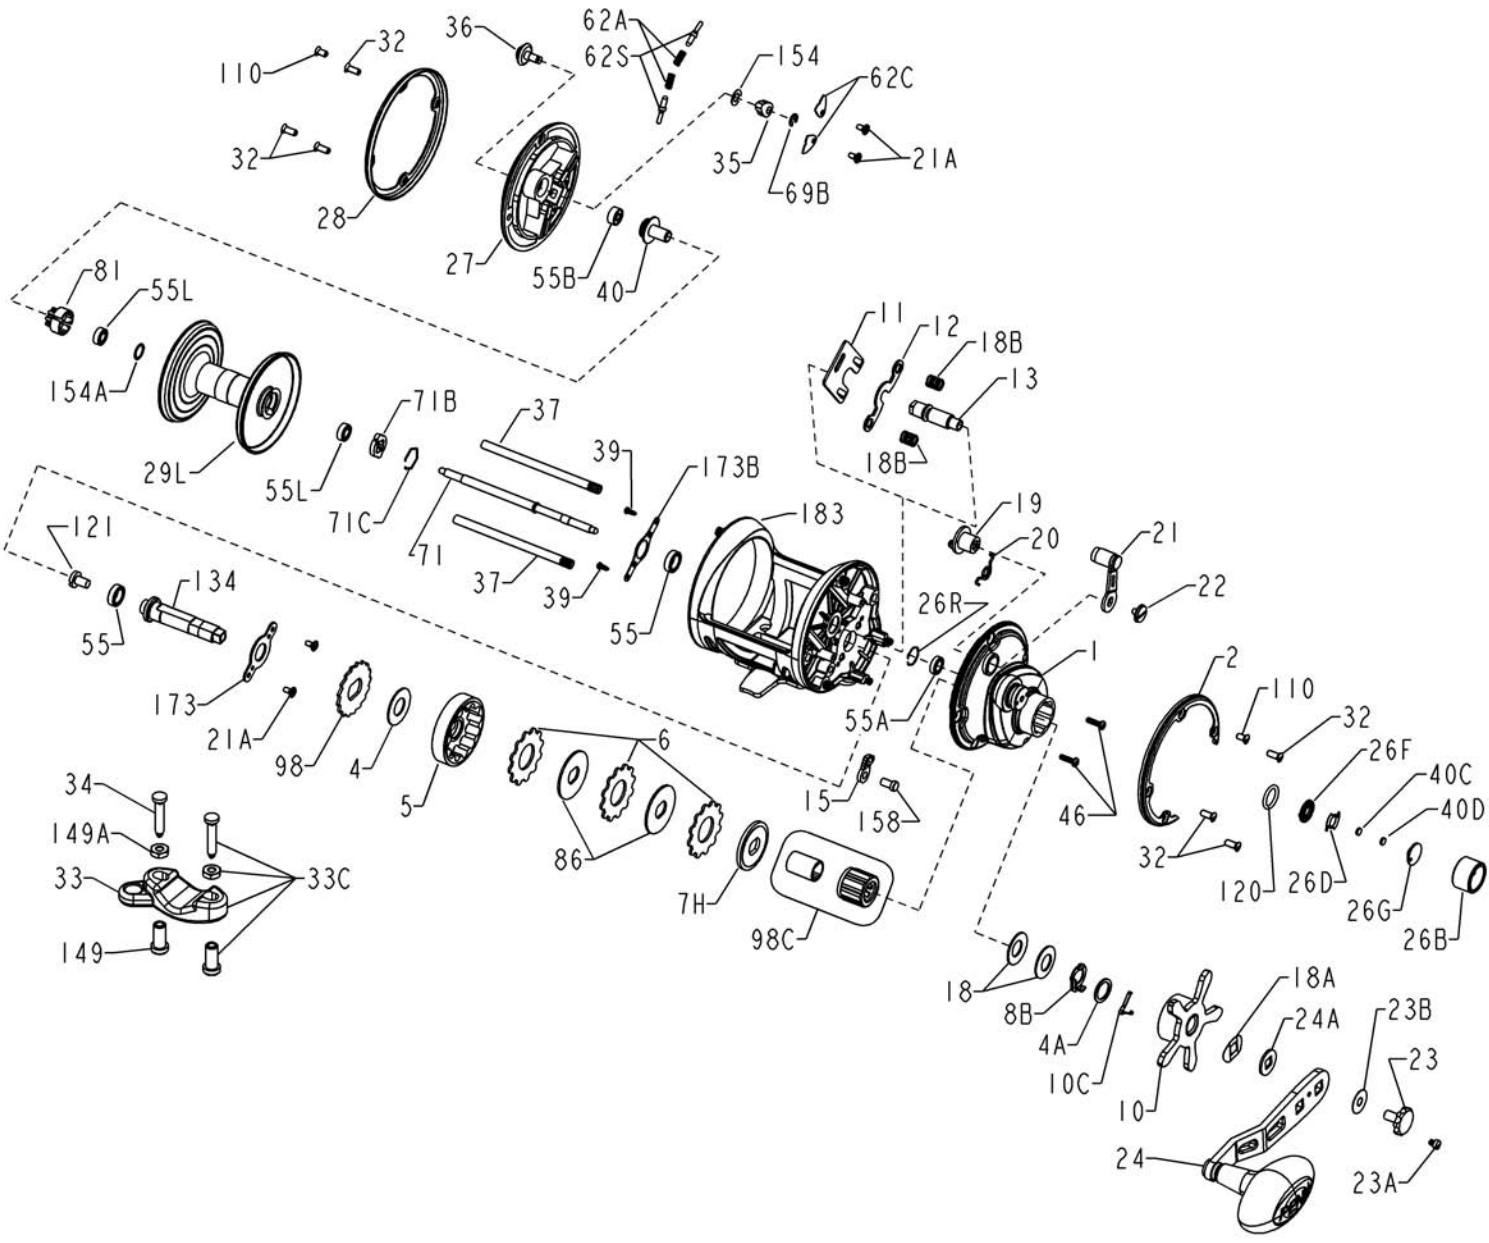

PARTS LIST FOR MODELS SQL25N, SQL30 and SQL40

REEL ASM NOs. 1238643 (SQL25N) & 1238644 (SQL30) & 1238645 (SQL40)

KEY NO.	PENN PART NO.	PENN STYLE NO.	DESCRIPTION
1	1276610	1-SQLSD	Right Side Plate
2	1276611	2-SQLSD	Ring, Right Side Plate
4	1180755	4-60	Washer, Graphite, LG
4A	1180770	4-300T	Washer, Graphite, SM
5	1276612	5-SQLSD	Main Gear
6	1237037	6-TRQ40	Washer, Tab Drag (3 Req)
7H	1276613	7H-SQLSD	Heavy Metal Drag Washer
8B	1214525	8-525MAG2	Spring Retainer
10	1214526	10-525MAG2	Drag Star
10C	1214527	10C-525MAG2	Detent Spring
11	1276614	11-SQLSD	Eccentric Jack
12	1214649	12-525MAG2	Pinion Yoke
13	1276615	13-SQLSD	Pinion
15	1229374	15-TRQ40	Dog Asm
18	1214651	18-525MAG2	Spring Washer (2 Req)
18B	1181624	18-525	Spring (2 Req)
18A	1188714	18A-20	Keyed Spring Washer
19	1276616	19-SQLSD	Eccentric
20	1181785	20-525	Spring
21	1276617	21-SQLSD	Eccentric Lever
21A	1214652	21A-420G	Screw (4 Req)
22	1214705	22-525MAG2	Eccentric Screw
23	1208117	23-FTH20LW	Handle Screw
23A	1188717	23A-20	Handle Lock Screw
23B	1207784	23B-20	Handle Screw Washer
24	1276618	24-SQLSD	Handle Assembly
24A	1188715	24A-20	Handle Thrust Washer
26B	1214706	26B-525MAG2	Cap, Tension Control
26D	1125769	26D-525MAG2	Click Spring
26F	1125768	26F-525MAG2	Click Plate "Inner"
26G	1125772	26G-525MAG2	Click Plate "Outer"
26R	1214654	26R-525MAG2	Retaining Ring
27	1276619	27-SQL25N	Plate, Left Side (SQL25N)
27	1276620	27-SQL30	Plate, Left Side (SQL30)
27	1276621	27-SQL40	Plate, Left Side (SQL40)
28	1276622	28-SQLSD	Ring, Left Side
29L	1276623	29L-SQL25N	Spool (SQL25N)
29L	1276624	29L-SQL30	Spool (SQL30)
29L	1276625	29L-SQL40	Spool (SQL40)
32	1182722	32-310	Screw (6 Req)
33	1182754	33-113	Rod Clamp
33C	1276626	33C-SQLSD	Kit, Rod Clamp
34	1182788	34-45	Screw (2 Req)
35	1214660	35-525MAG2	Tongue, Click
36	1214661	36-525MAG2	Button, Click
37	1276627	37-SQL25N	Post, Frame(SQL25N)(2 Req)
37	1276628	37-SQL30	Post, Frame(SQL30) (2 Req)
37	1276629	37-SQL40	Post, Frame(SQL40) (2 Req)
39	1183220	39-525	Screw (2 Req)
40	1214664	40-525MAG2	Bushing, Left Side Spindle
40C	1208115	40C-525MAG2	Washer, Metal Thrust
40D	1125771	40D-525MAG2	Washer, Rubber Thrust
46	1183567	46-4300	Screw (2 Req)
55	1214665	55-525MAG2	Bearing, Ball (2 Req)
55A	1214666	55A-525MAG2	Bearing, Ball
55B	1183880	55-113H	Bearing, Ball
55L	1192031	55L-965	Bearing, Ball (2 Req)
62A	1184033	62A-310	Spring (2 Req)
62S	1192075	62S-310	Pin, Click (2 Req)
62C	1184041	62C-321LH	Cover, Click Spring (2 Req)
69B	1184129	69B-600	Ring, Retaining
71	1276630	71-SQL25N	Spindle (SQL25N)
71	1276631	71-SQL30	Spindle (SQL30)
71	1276632	71-SQL40	Spindle (SQL40)
71B	1230226	71B-TRQ40	Spool Driver
71C	1230227	71C-TRQ40	Retaining Ring
81	1184210	81-525MAG	Ratchet, Click
86	1184251	86-49L	Washer, Key (2 Req)
98	1230412	98-TRQ40	Ratchet, Anti Reverse
98C	1216190	98C-525MAG2	Clutch/Sleeve Assembly
110	1184436	110-50	Screw (2 Req)
120	1184522	120-113H	O-Ring
121	1276633	121-SQLSD	Screw
134	1276634	134-SQLSD	Stud, Gear
149	1184702	149-45	Nut, Rod Clamp (2 Req)
149A	1184706	149-200	Nut, Hex (2 Req)
154	1184721	154-117	Shim, Click
154A	1276694	154-SQLSD	Shim, Spool
158	1276695	158-SQLSD	Dog Pin
173	1214677	173-525MAG2	Retainer, Bearing
173B	1214678	173B-525MAG2	Retainer, Bearing
183	1276635	183-SQL25N	Frame (SQL25N)
183	1276636	183-SQL30	Frame (SQL30)
183	1276637	183-SQL40	Frame (SQL40)