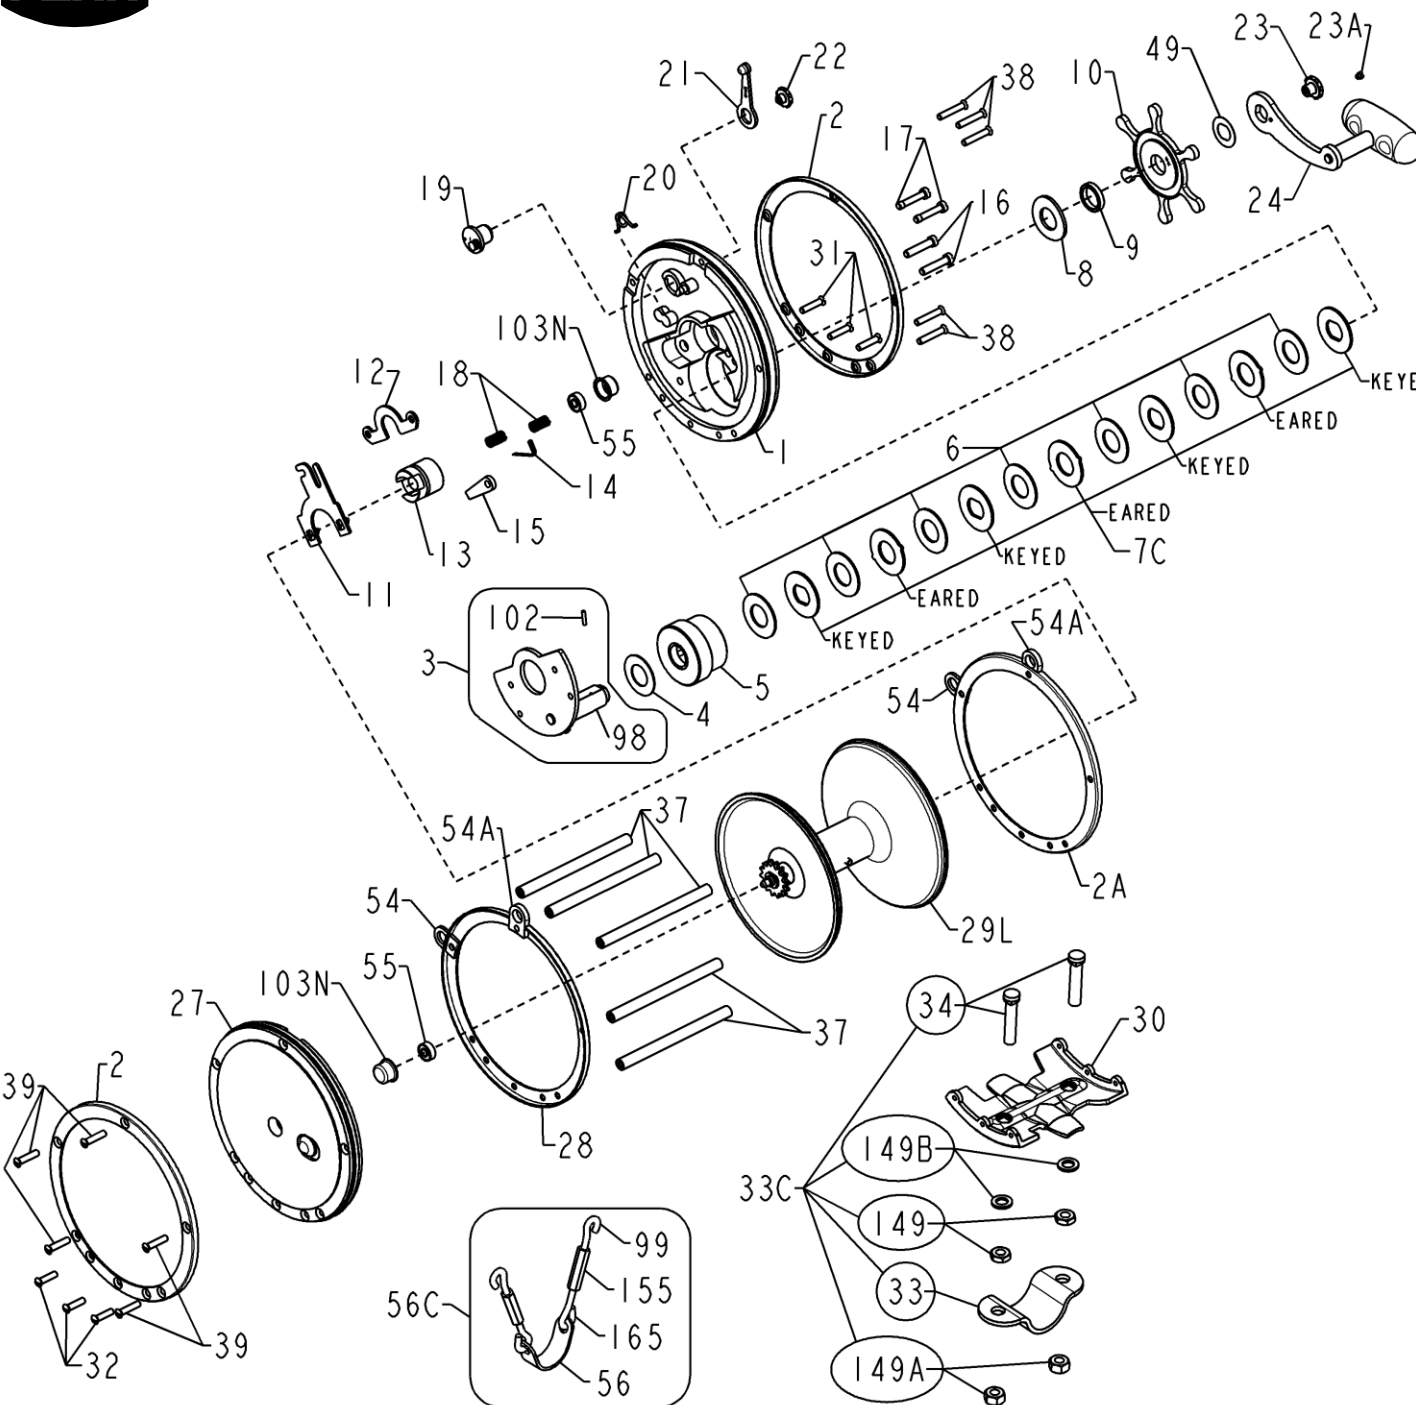

**PARTS LIST FOR SENATOR MODEL 116L**  
**REEL ASSEMBLY NO 1151086**

<u>KEY NO.</u>	<u>116L PENN STYLE NO.</u>	<u>116L ORDER PART NO.</u>	<u>DESCRIPTION</u>
1	001 116	1180459	Right Side Plate
2	002 116o (2 req)	1180624	Outer Right Side Ring
2A	002 116i	1180623	Inner Side Ring
3	003 116	1180710	Bridge w/Sleeve
4	004 116	1180767	Fiber Washer
5	005 116	1180850	Main Gear
6	006 116 (7 req)	1180912	FiberDrag Washer
7C	007C116	1181045	Metal Drag Washer Set (7 pcs)
8	008 116	1181069	Tension Spring Washer
9	009 116	1181155	Spacing Sleeve
10	010 116	1181186	Star Drag Wheel
11	011 116	1181236	Eccentric Jack
12	012 116	1181263	Pinion Yoke
13	013 116	1181325	Pinion
14	014 116	1181397	Dog Spring
15	015 116	1181440	Dog
16	016 114 (2 req)	1181572	Lower Bridge Screw
17	017 114 (2 req)	1181596	Upper Bridge Screw
18	018 114 (2 req)	1181618	Clutch Spring
19	019 115	1181665	Eccentric
20	020 114	1181766	Eccentric Spring
21	021 116	1181846	Eccentric Lever
22	023 060	1181935	Eccentric Screw
23	023 116	1181946	Handle Screw
23A	110 060	1184437	Handle Lock Screw
24	024 116	1182002	Handle Assembly
27	027 116	1182199	Left Side Plate Sub Assembly (Includes Click Assembly)
28	028 116i	1182374	Inner Left Side Ring
29L	029L116	1182515	Spool Assembly
30	030 116	1182624	Stand
31	039 012 (3 req)	1183184	Right Side Stand Screw
32	032 021 (3 req)	1182713	Left Side Stand Screw
33	033 116	1182756	Rod Clamp
*	*033 130ST	*1182758	*Ringed Rod Clamp (Optional)
33C	033C116	1192681	Clamp Screws w/Nuts Kit
34	034 130 (2 req)	1182805	Clamp Screw
37	037 116 (5 req)	1183070	Frame Post
38	039 013 (5 req)	1183185	Right Side Post Screw
39	039 012 (5 req)	1183184	Left Side Post Screw
49	049 116	1183732	Handle Spacer
54	054 114 (2 req)	1183857	Harness Lug
54A	054 116 (2 req)	1183858	Harness Lug
55	055 116 (2 req)	1183882	Ball Bearing
56	056 116	1183901	Rod Brace
56C	056C116	1183910	Rod Brace Kit
*	*056P117	*1183913	*Rod Brace Pad
98	098 116	1184336	Gear Sleeve
99	099 116 (2 req)	1184402	Hook Screw L.H. Thread
102	102 117	1192232	Gear Sleeve Pin
103N	103N116 (2 req)	1289830	Bearing Cup
149	149 116L (2 req)	1184705	Clamp Screw Hex Nut (Light)
149A	149 116H (2req)	1184704	Clamp Hex Nut (Heavy)
149B	149A130 (2req)	1184707	Washer (33C Clamp Kit)
*	*154 117 (as req)	*1184721	*Spool Shim
155	155 116 (2 req)	1184725	Turnbuckle
156	N/A	N/A	Drag Cover
165	165 116 (2 req)	1184798	Hook Screw R.H. Thread
*	Not Shown		